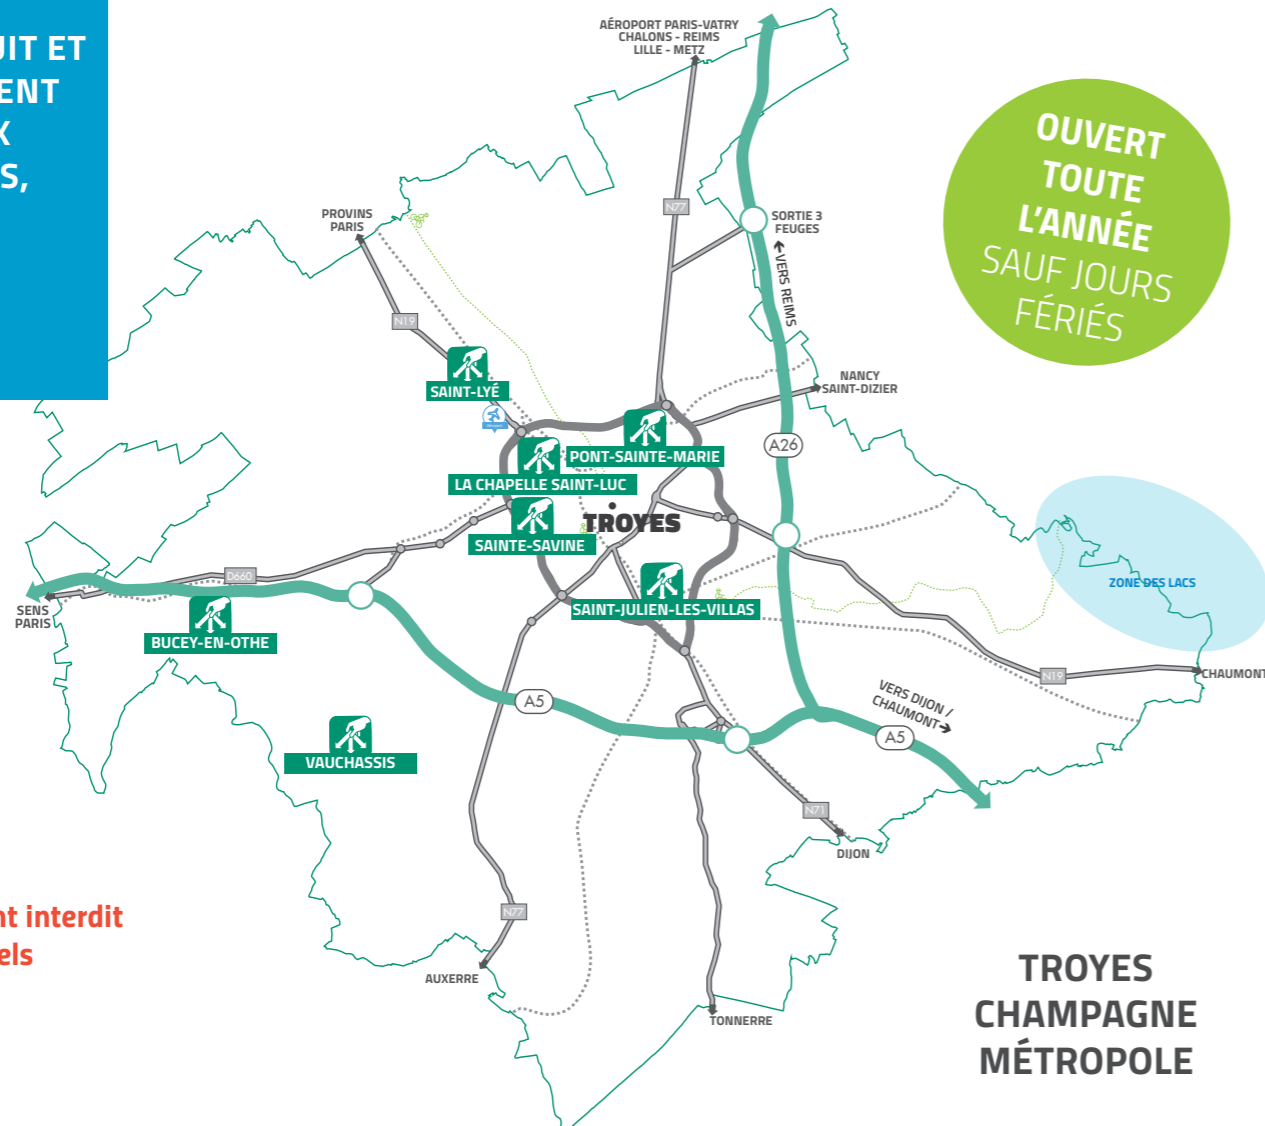

LES DÉCHÈTERIES DANS L'AGGLOMÉRATION

ACCÈS GRATUIT ET EXCLUSIVEMENT RÉSERVÉ AUX PARTICULIERS, HABITANTS DE TROYES CHAMPAGNE MÉTROPOLE

Accès strictement interdit aux professionnels

OUVERT TOUTE L'ANNÉE SAUF JOURS FÉRIÉS

TROYES CHAMPAGNE MÉTROPOLE

SAINT-JULIEN-LES-VILLAS

Rue du Pré-Saint-Jean
10800 Saint-Julien-les-Villas

		Lundi	Mardi	Mercredi	Jeudi	Vendredi	Samedi	Dimanche
PRINTEMPS ÉTÉ 01/04 au 30/09	matin	9h-12h	FERMÉ	9h-12h	9h-12h	9h-12h	9h-19h	10h-12h30
	après-midi	15h-19h	FERMÉ	15h-19h	15h-19h	15h-19h		FERMÉ
AUTOMNE HIVER 01/10 au 31/03	matin	9h-12h	FERMÉ	9h-12h	9h-12h	9h-12h	9h-17h30	10h-12h30
	après-midi	14h-17h30	FERMÉ	14h-17h30	14h-17h30	14h-17h30		FERMÉ

PONT SAINTE-MARIE

Avenue des Tirverts
10150 Pont-Sainte-Marie

		Lundi	Mardi	Mercredi	Jeudi	Vendredi	Samedi	Dimanche
PRINTEMPS ÉTÉ 01/04 au 30/09	matin	9h-12h	9h-12h	FERMÉ	9h-12h	9h-12h	9h-19h	10h-12h30
	après-midi	15h-19h	15h-19h	FERMÉ	15h-19h	15h-19h		FERMÉ
AUTOMNE HIVER 01/10 au 31/03	matin	9h-12h	9h-12h	FERMÉ	9h-12h	9h-12h	9h-17h30	10h-12h30
	après-midi	14h-17h30	14h-17h30	FERMÉ	14h-17h30	14h-17h30		FERMÉ

SAINT-LYÉ

23 route de Grange-l'Evêque, ZA du Pilaout
10180 Saint-Lyé

		Lundi	Mardi	Mercredi	Jeudi	Vendredi	Samedi	Dimanche
PRINTEMPS ÉTÉ 01/04 au 30/09	matin	FERMÉ	FERMÉ	10h-13h	FERMÉ	FERMÉ	9h-13h	10h-13h
	après-midi	14h-18h	FERMÉ	14h-18h	FERMÉ	14h-18h	14h-18h	FERMÉ
AUTOMNE HIVER 01/10 au 31/03	matin	FERMÉ	FERMÉ	10h-13h	FERMÉ	FERMÉ	9h-13h	10h-13h
	après-midi	14h-18h	FERMÉ	14h-18h	FERMÉ	14h-18h	14h-18h	FERMÉ

LA CHAPELLE SAINT-LUC

Route de Montgueux
10600 La Chapelle Saint-Luc

		Lundi	Mardi	Mercredi	Jeudi	Vendredi	Samedi	Dimanche
PRINTEMPS ÉTÉ 01/04 au 30/09	matin	9h-12h	9h-12h	9h-12h	FERMÉ	9h-12h	9h-19h	10h-12h30
	après-midi	15h-19h	15h-19h	15h-19h	FERMÉ	15h-19h		FERMÉ
AUTOMNE HIVER 01/10 au 31/03	matin	9h-12h	9h-12h	9h-12h	FERMÉ	9h-12h	9h-17h30	10h-12h30
	après-midi	14h-17h30	14h-17h30	14h-17h30	FERMÉ	14h-17h30		FERMÉ

BUCEY-EN-OTHE

Route de Bucey-en-Othe
10190 Bucey-en-Othe

		Lundi	Mardi	Mercredi	Jeudi	Vendredi	Samedi	Dimanche
PRINTEMPS ÉTÉ 01/04 au 31/10	matin	FERMÉ	FERMÉ	9h-12h	FERMÉ	9h-12h	FERMÉ	FERMÉ
	après-midi	FERMÉ	FERMÉ	FERMÉ	FERMÉ	FERMÉ	14h-18h	FERMÉ
AUTOMNE HIVER 01/10 au 31/03	matin	FERMÉ	FERMÉ	9h-12h	FERMÉ	9h-12h	FERMÉ	FERMÉ
	après-midi	FERMÉ	FERMÉ	FERMÉ	FERMÉ	FERMÉ	14h-16h30	FERMÉ

SAINTE-SAVINE

4 rue Konrad-Adenauer
10300 Sainte-Savine

		Lundi	Mardi	Mercredi	Jeudi	Vendredi	Samedi	Dimanche
PRINTEMPS ÉTÉ 01/04 au 30/09	matin	9h-12h	9h-12h	9h-12h	9h-12h	FERMÉ	9h-19h	10h-12h30
	après-midi	15h-19h	15h-19h	15h-19h	15h-19h	FERMÉ		FERMÉ
AUTOMNE HIVER 01/10 au 31/03	matin	9h-12h	9h-12h	9h-12h	9h-12h	FERMÉ	9h-17h30	10h-12h30
	après-midi	14h-17h30	14h-17h30	14h-17h30	14h-17h30	FERMÉ		FERMÉ

VAUCHASSIS

Route de Troyes
10190 Vauchassis

		Lundi	Mardi	Mercredi	Jeudi	Vendredi	Samedi	Dimanche
PRINTEMPS ÉTÉ 01/04 au 31/10	matin	FERMÉ	FERMÉ	FERMÉ	FERMÉ	FERMÉ	9h-12h	FERMÉ
	après-midi	FERMÉ	FERMÉ	14h-18h	FERMÉ	14h-18h	FERMÉ	FERMÉ
AUTOMNE HIVER 01/11 au 31/03	matin	FERMÉ	FERMÉ	FERMÉ	FERMÉ	FERMÉ	9h-12h	FERMÉ
	après-midi	FERMÉ	FERMÉ	14h-16h30	FERMÉ	14h-16h30	FERMÉ	FERMÉ

SERVICE GESTION ET COLLECTE DES DÉCHETS